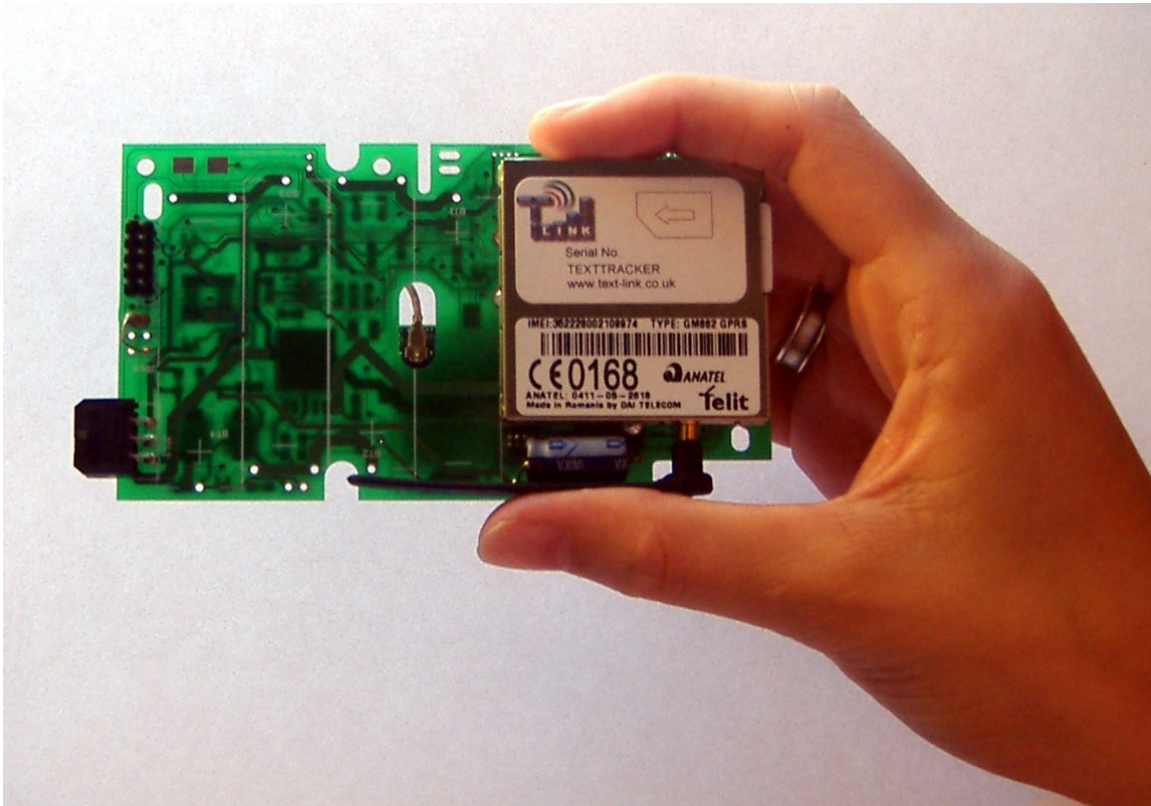

GSM Interface Module

Textlink Ltd - GSM Interface Module: 117mm x 69mm